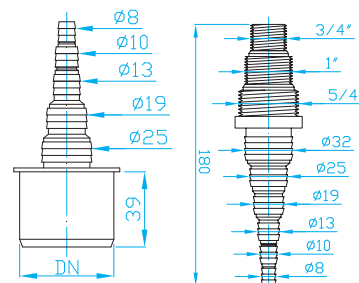

ART.	DN	D	L	l	balení ks
CL50001	50	72	121	67	10
CL70001	75	97	127	70	20
CLA0001	110	124	141	77	20

GA SET Těsnění

Set seal
Set Dichtung
Set уплотнение

ART.	DN	balení ks
CG50000	50	10
CG70000	75	20
CGA0000	110	20

HT Flexi hadice DN 50

Flexi connection pipe DN 50
Flexi Anschluss Schlauch DN50
Flexi труба DN 50

ART.	L	balení ks
CF50250	250	1
CF50500	500	1
CF50750	750	1
CF51000	1000	1

HT Koncovka pro připojení hadice přímá 8–25 mm

Hose connector straight, 8–25 mm
Schlauchnippel, 8–25 mm
Коннектор для шлангов, 8–25 mm

ART.	DN	balení ks
UZ30000	32	5
UZ40000	40	5
UZ50000	50	5
UZH0002	univerzální spojka	1

HT Koncovka pro připojení hadice rohová 19–21 mm

Hose connector angle, 19–21 mm
Schlauchwinkel, 19–21 mm
Коннектор для шлангов, 19–21 mm

ART.	DN	balení ks
UZ30R00	32	5
UZ40R00	40	5
UZ50R00	50	5

HT Koncovka pro připojení hadice rohová 10–13 mm

Hose connector angle, 10–13 mm
Schlauchwinkel, 10–13 mm
Коннектор для шлангов, 10–13 mm