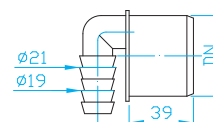

Hose connector straight, 8–25 mm
Schlauchnippel, 8–25 mm
Коннектор для шлангов, 8–25 mm

ART.	DN	balení ks
UZ30000	32	5
UZ40000	40	5
UZ50000	50	5
UZH0002	univerzální spojka	1

HT Koncovka pro připojení hadice rohová 19–21 mm

Hose connector angle, 19–21 mm
Schlauchwinkel, 19–21 mm
Коннектор для шлангов, 19–21 mm

ART.	DN	balení ks
UZ30R00	32	5
UZ40R00	40	5
UZ50R00	50	5

HT Koncovka pro připojení hadice rohová 10–13 mm

Hose connector angle, 10–13 mm
Schlauchwinkel, 10–13 mm
Коннектор для шлангов, 10–13 mm