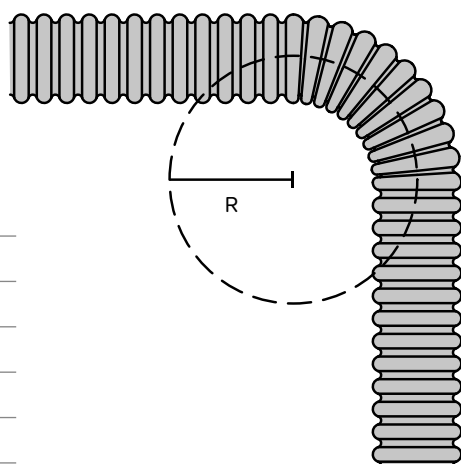

More information
Mehrere Informationen
Více informací
Viac informácií

DN8	R=16 mm
DN12	R=25 mm
DN15	R=25 mm
DN20	R=30 mm
DN25	R=45 mm

ČESKY

FLEXIBILNÍ NEREZOVÉ POTRUBÍ MERABELL READY!

5 LET ZÁRUKA • UNIVERZÁLNÍ NA VODU I PLYN • OHEBNÉ
RUKOU • JISTOTA BEZPEČÍ • ZDRAVOTNÍ NEZÁVADNOST •
SAMOČISTIČÍ EFEKT • UŠLECHTILÝ MATERIÁL

Popis

Nerezové ohebné trubky MERABELL READY! jsou tvořeny nerezovým vlnovcem dle EN ISO 10380, které jsou opatřeny zalisovanými maticemi a těsněním. Nerezové ohebné trubky MERABELL READY! jsou určeny pro budování nových rozvodů kapalin a plynů, opravám či rozšíření stávajících rozvodů, napojení vodovodních baterií, radiátorů, plynových spotřebičů apod.

Technické parametry

Provozní tlak: 0,5 bar (plyn), 10 bar (voda a pitná voda) • Médium: plynná paliva 1., 2., a 3. třídy dle EN 437, (voda a pitná voda) • Provozní teplota: -40 až 200 °C • Odolnost proti vysoké teplotě: 650 °C po dobu 30 minut • Světlost: DN8, DN12, DN15, DN20, DN25 • Minimální statický poloměr ohybu: R=16 mm (DN8), R=25 mm (DN12), R=25 mm (DN15), R=30 mm (DN20), R=45 mm (DN25) • Trubka není určena pro cyklické (opakované) pohyby.

Montáž

Montáž musí být provedena v souladu s platnými národními předpisy. Připojení plynového spotřebiče pomocí hadice může provést dle platných zákonných předpisů pouze oprávněná osoba. Trubky lze snadno rukou ohýbat do požadovaného tvaru. V jednom místě je povoleno pouze pět oprav provedeného ohybu. Trubky ohýbejte pouze rukou (přes palce), nikdy nepoužívejte kovové nástroje. Trubky se nesmí tvarovat krutem.

Záruka

Záruční doba je 5 let od data prodeje. Záruka se nevztahuje na poškození cyklickým ohýbáním. Tím se rozumí i pohyb trubky způsobený tlakovými rázy. Záruka se nevztahuje na poškození způsobené neodbornou nebo zakázanou manipulací. Záruka se nevztahuje na chemické poškození způsobené agresivními chemikáliemi (například přípravky s obsahem chloru nebo silně slané prostředí).

SLOVENČINA

FLEXIBILNÉ ANTIKOROVÉ POTRUBIE MERABELL READY!

5 ROKOV ZÁRUKA • UNIVERZÁLNE NA VODU AJ PLYN •
OHYBNÉ V RUKÁCH • ISTOTA BEZPEČNOSTI • ZDRAVOTNÁ
NEŠKODNOSŤ • SAMOČISTIACI EFEKT • UŠLACHTILÝ MATERIÁL

Popis

Antikorové ohybné rúrky MERABELL READY! sú vyrobené z antikorového vlnovca podľa EN ISO 10380 a sú vybavené zalisovanými maticami a tesnením. Antikorové ohybné rúrky MERABELL READY! sú určené na budovanie nových rozvodov kvapalín a plynov, opravy či rozšírenie existujúcich rozvodov, napojenie vodovodných batérií, radiátorov, plynových spotrebičov a pod.

Technické parametre