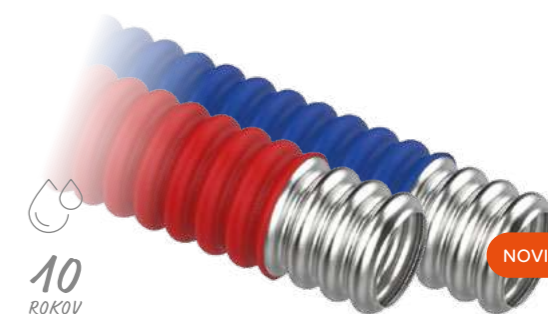

## Korugovaná chránička KOPOFLEX®

Dvojplášťová • HDPE • dĺžka 50 m • vonkajší/vnútorňý priemer 50/41 mm • žltá

M0322		129,99 €*	2,60 €/m*
-------	--	-----------	-----------

10 ROKOV

NOVINKA