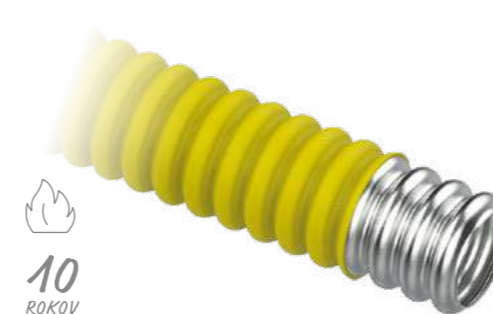

FAREBNÉ POTRUBIE

10 ROKOV

Potrubie GAS PROFI

Plyn • nehrdzavejúca oceľ AISI 316L • žlté PE ochranné opláštenie • prevádzkový tlak 0,5 bar • odolnosť proti teplote 650 °C • EN 15266

Ø DN12 • G1/2"

M0133	žltá	dĺžka 3 m	43,00 €*	14,40 €/m*
M0131	žltá	dĺžka 10 m	128,00 €*	12,80 €/m*
M0111	žltá	dĺžka 30 m	384,00 €*	12,80 €/m*
M0112	žltá	dĺžka 60 m	768,00 €*	12,80 €/m*

Ø DN15 • G3/4"

M0134	žltá	dĺžka 3 m	54,00 €*	18,00 €/m*
M0132	žltá	dĺžka 10 m	162,00 €*	16,20 €/m*
M0117	žltá	dĺžka 30 m	486,00 €*	16,20 €/m*
M0118	žltá	dĺžka 60 m	972,00 €*	16,20 €/m*

Ø DN20 • G1"

M0123	žltá	dĺžka 30 m	638,00 €*	21,27 €/m*
M0124	žltá	dĺžka 60 m	1267,00 €*	21,27 €/m*