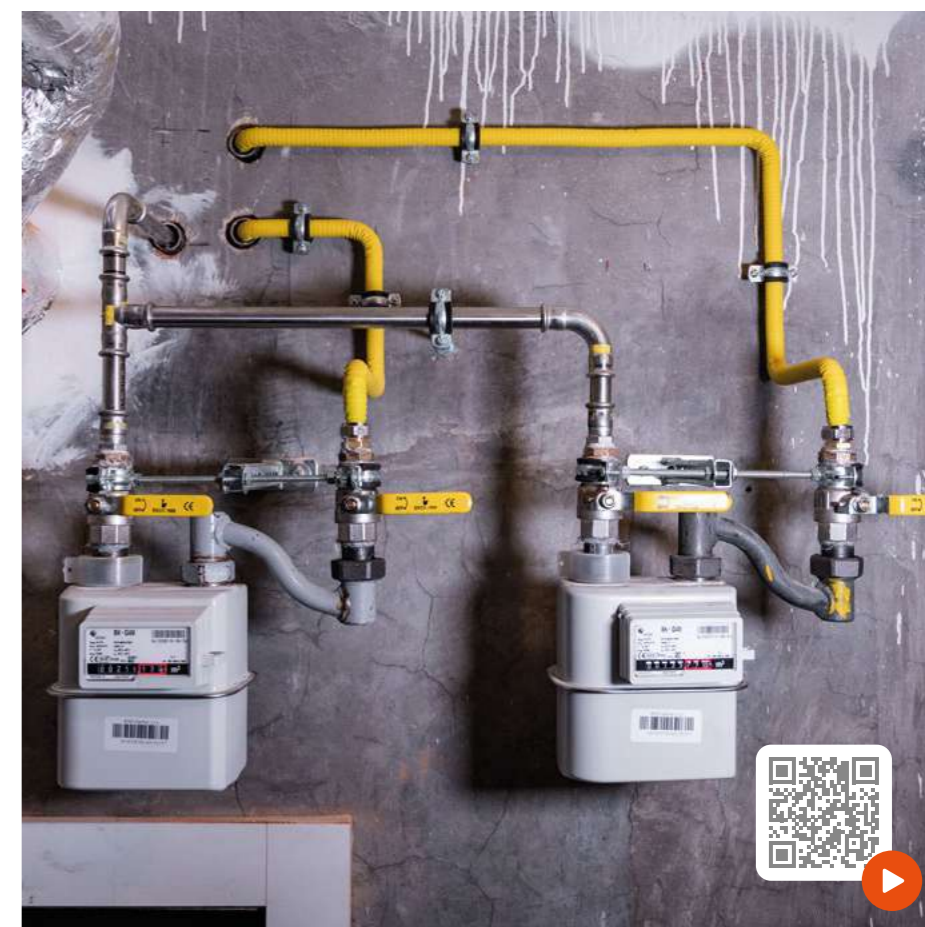

## Bezpečnostný plynový ventil VAIT

Dětská, tepelná, prietoková poistka

M0312	Rp1/2" – G1/2"	priamy	25,99 €*
M0313	Rp1/2" – Rp1/2"	priamy	25,99 €*
M0314	Rp1/2" – G1/2"	rohový	25,99 €*
M0315	Rp1/2" – Rp1/2"	rohový	25,99 €*

# REFERENCIE

Merabell.sk/sk-merablog

**Skryté rozvody plynovodu v bytovom dome**  
Otrokovice

► PŘEHRÁT

Vyfoťte QR kód. Mrknite na video a inšpirujte sa.

**Jednochlapová inštalácia domového plynovodu**  
Čechy pod Kosířem