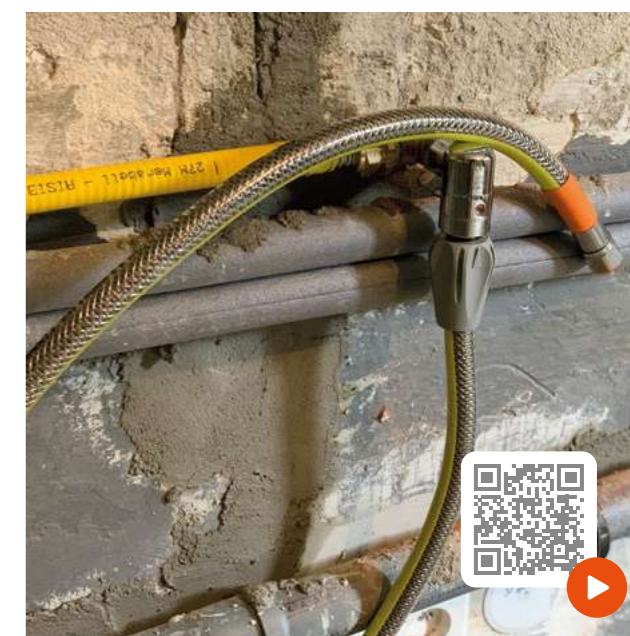

# REFERENCIE

Merabell.sk/sk-merablog

**Skryté rozvody plynovodu v bytovom dome**  
Otrokovice

► PŘEHRÁT

Vyfoťte QR kód. Mrknite na video a inšpirujte sa.

**Jednochlapová inštalácia domového plynovodu**  
Čechy pod Kosířem