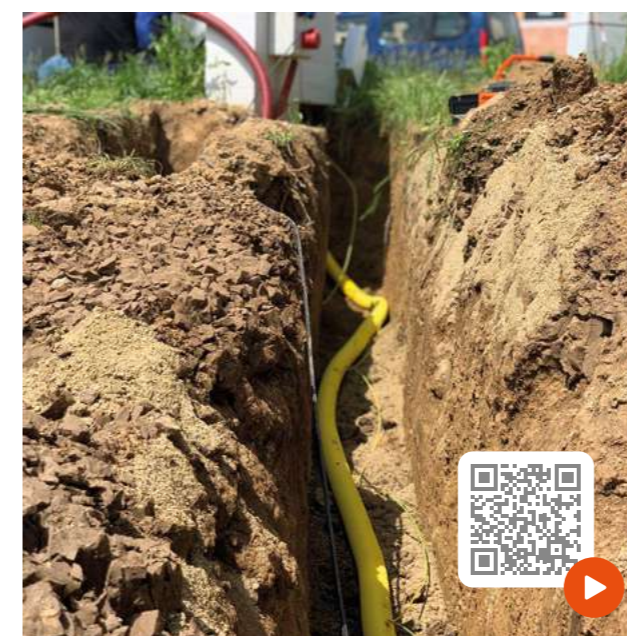

# REFERENCIE

Merabell.sk/sk-merablog

**Skryté rozvody plynovodu v bytovom dome**  
Otrokovice

► PŘEHRÁT

Vyfoťte QR kód. Mrknite na video a inšpirujte sa.

**Jednochlapová inštalácia domového plynovodu**  
Čechy pod Kosířem