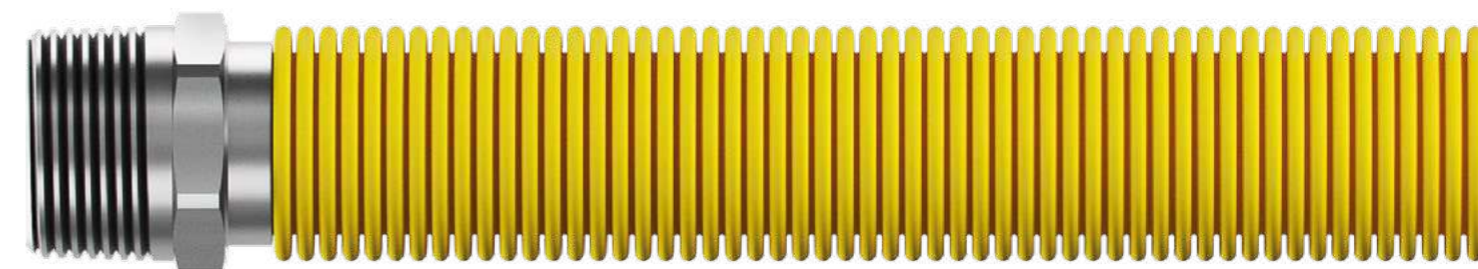

M0052	G1/2" – G1/2"	30 – 60 cm	16,99 €*
M0054	G3/4" – G3/4"	30 – 60 cm	21,99 €*

Na natiahnutie hadíc FLEXI DN12, DN15, DN20

M0301	42,99 €*

← Natiahnite podľa potreby →