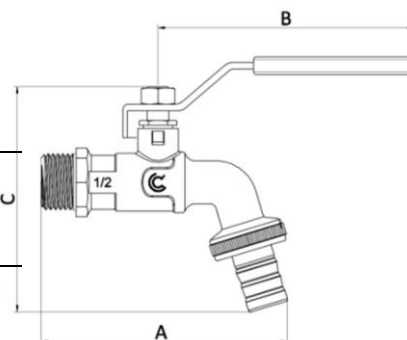

KONTAKT: AQUATICA s.r.o., Kopčianska 10, 851 01 Bratislava, Slovensko, tel. 02/20442240, www.shopaquatica.com

Informácie uvedené v tomto údajovom liste sú pravdivé a správne v čase zverejnenia, hoci sa môžu zmeniť bez predchádzajúceho upozornenia. Je povinnosťou zákazníka správne určiť parametre inštalácie a vybrať vhodný produkt, ako aj skontrolovať dodané produkty a o prípadných zistených závadách bezodkladne informovať spoločnosť AQUATICA s.r.o. AQUATICA s.r.o. nezodpovedá za žiadne škody spôsobené nesprávnou inštaláciou alebo nesprávnym používaním produktu.