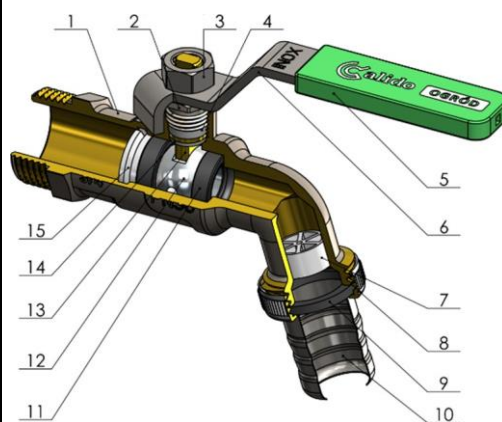

POUŽITIE:

CALIDO GARDEN je séria ručne ovládaných **vodovodných mrazuvzdorných** guľových ventilov s hadicovou prípojkou, upchávkou a pákou z nehrdzavejúcej ocele. Telo ventilu je vykované z jedného kusu mosadze, čo zaisťuje vynikajúcu vonkajšiu tesnosť a zvýšenú mechanickú pevnosť v porovnaní s dvojdielnymi telami konkurenčných ventilov. Každý ventil GARDEN je vybavený usmerňovačom prúdu vody. Vnútrornú tesnosť zabezpečuje špeciálne navrhnuté tesnenie, ktoré dokáže absorbovať nárast objemu zamrzajúcej vody pri teplotách pod nulou. Navyše, v prípade zamrznutia vody vo ventile, špeciálna konštrukcia uzatváracej guľe umožňuje vytlačenie zvyšujúceho sa objemu vody smerom k rozvodu vody resp. smerom do budovy. Zabráni sa tak nadmernému nárastu tlaku vo vnútri tela ventilu, ktorý by mohol poškodiť ventil pri vonkajších teplotách klesajúcich pod 0 °C.

KONŠTRUKCIA A ROZMERY:

#	Popis	Materiál	Povrchová úprava
1	Telo ventilu	mosadz CW617N	pieskované, zvonka poniklované
2	Matica upchávky	mosadz CW614N	poniklovaná
3	Matica páky	nerezová oceľ AISI 304	-
4	Tesnenie upchávky	teflón PTFE	-
5	Kryt páky	polyetylén PE+EVA	-
6	Páka	nerezová oceľ AISI 304	-
7	Usmerňovač prúdu vody	polyetylén PE	-
8	Matica hadicovej prípojky	mosadz CW614N	pochrómovaná
9	Tesnenie matice	guma NBR	-
10	Hadicová prípojka	nerezová oceľ AISI 304	-
11	Tesnenie uzatváracej guľe	guma NBR	-
12	Guľa	mosadz CW617N	pochrómovaná
13	Ovládací hriadeľ	mosadz CW614N	-
14	Kľzavý tesniaci O - krúžok	teflón PTFE	-
15	Poistný krúžok	polymér POM	-

Kód	Rozmer	A (mm)	B (mm)	C (mm)
CLD141400401	1/2"x3/4"x15	92	94	95
CLD141400501	3/4"x3/4"x20	100	94	99

OVLÁDANIE VENTILU:

Ventily sú vybavené pákou z nehrdzavejúcej ocele s plastovým krytom. Špeciálna konštrukcia tela ventilu a páky umožňuje meniť montážnu stranu páky podľa vašich potrieb.