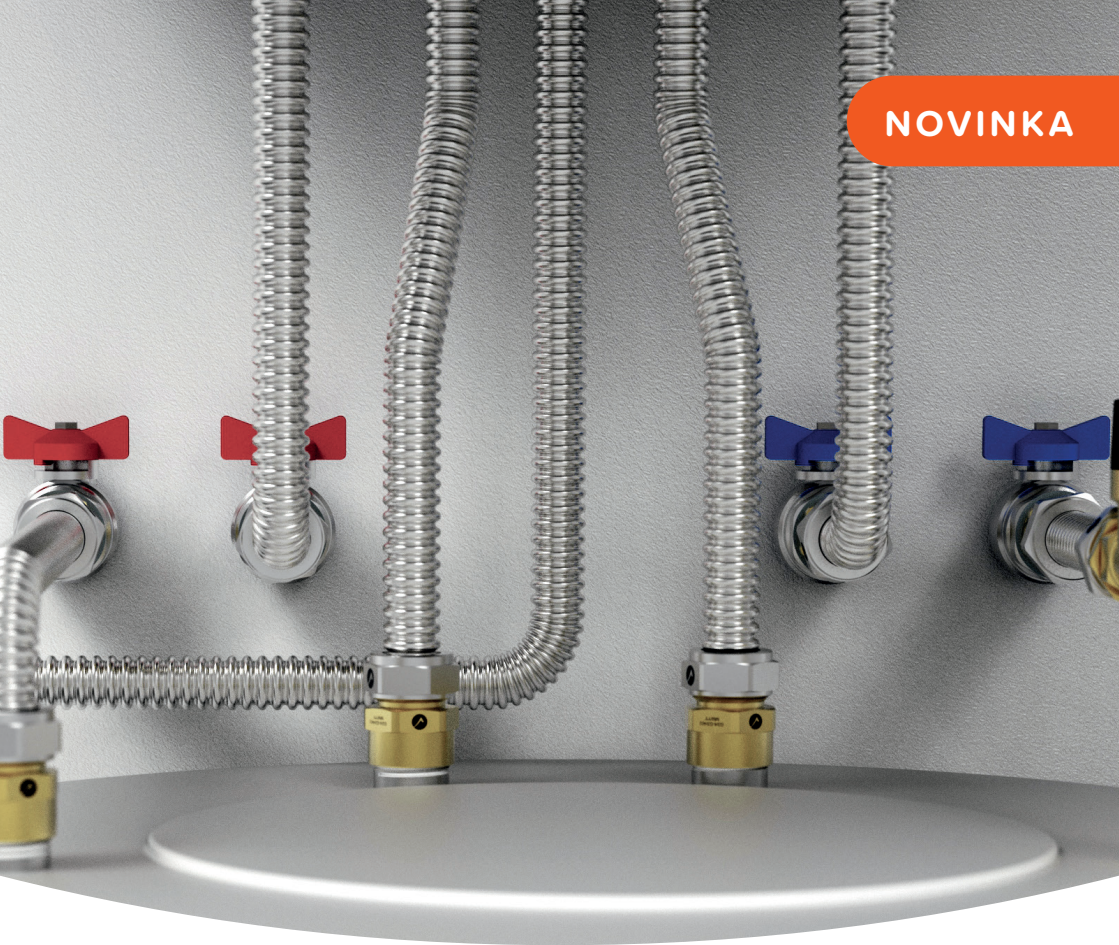

NOVINKA

NEREZOVÁ RÚRKA **READY!**

UŠETRÍ VÁM ČAS A NÁMAHU

MERABELL

AQUATICA®
Build & Living

www.shopaquatica.com